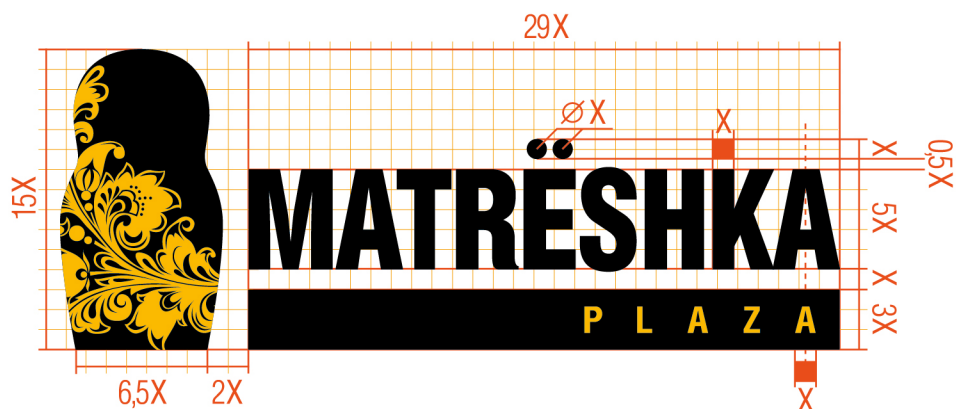

ГОРИЗОНТАЛЬНЫЙ

ВЕРТИКАЛЬНЫЙ

При построении сетки за основу взята условная величина X.
Все основные расстояния равны или кратны этой величине.

ГОРИЗОНТАЛЬНЫЙ

Для полноцветной рекламы, интернета и мультимедиа предусмотрен объёмный логотип.

ВЕРТИКАЛЬНЫЙ

При построении сетки за основу взята условная величина X.
Все основные расстояния равны или кратны этой величине.

ГОРИЗОНТАЛЬНЫЙ

Фирменный блок для полноцветной рекламы, интернета и мультимедиа.