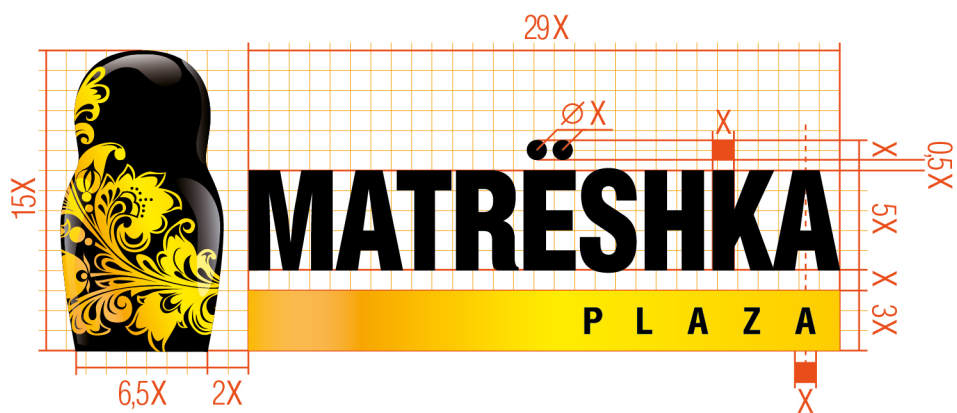

ГОРИЗОНТАЛЬНЫЙ

ВЕРТИКАЛЬНЫЙ

При построении сетки за основу взята условная величина X.
Все основные расстояния равны или кратны этой величине.

ГОРИЗОНТАЛЬНЫЙ

Для полноцветной рекламы, интернета и мультимедиа предусмотрен объёмный логотип.

ВЕРТИКАЛЬНЫЙ

При построении сетки за основу взята условная величина X.
Все основные расстояния равны или кратны этой величине.

ГОРИЗОНТАЛЬНЫЙ

Фирменный блок для полноцветной рекламы, интернета и мультимедиа.