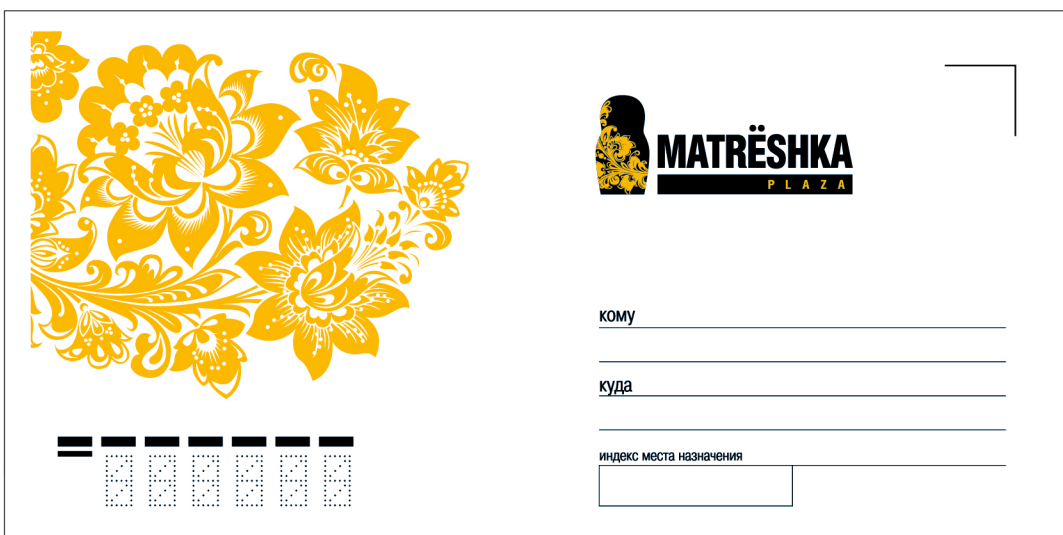

Печать методом шелкографии в одну краску: PANTONE 872C

Печать методом шелкографии в две краски: PANTONE 130C, PANTONE Black 6C

Печать методом шелкографии в две краски: PANTONE 130C, PANTONE Black 6C

Печать методом шелкографии в одну краску PANTONE 872C (золото)